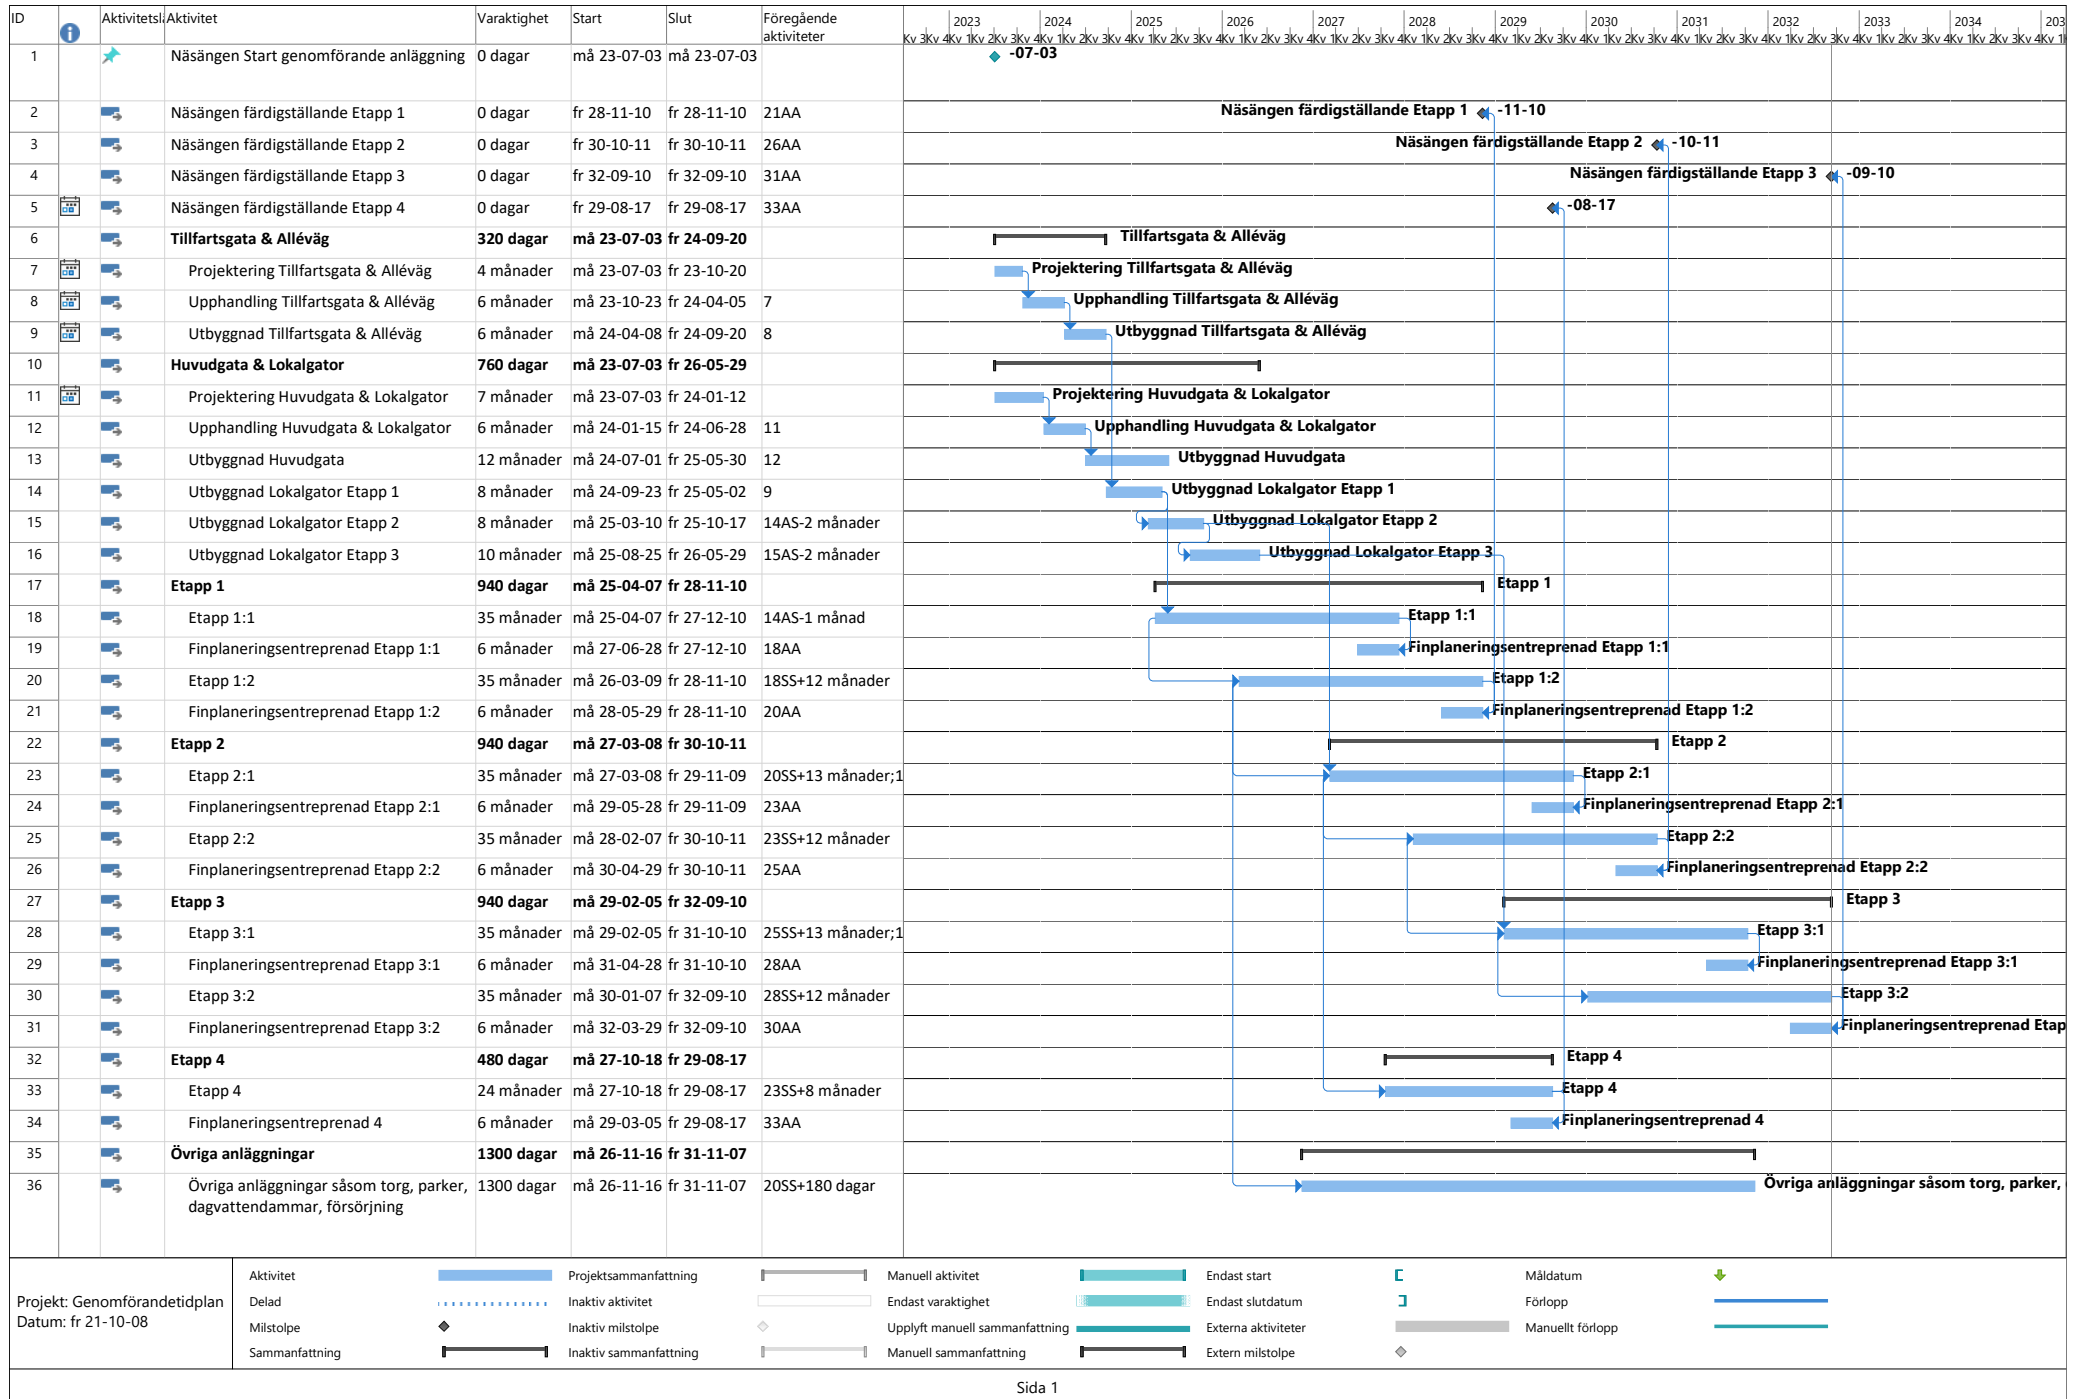

Bilaga 10 - Huvudtidplan och etappindelning

Näsängen, Magnolia
Etappindelning, utbyggnation
2021-11-22