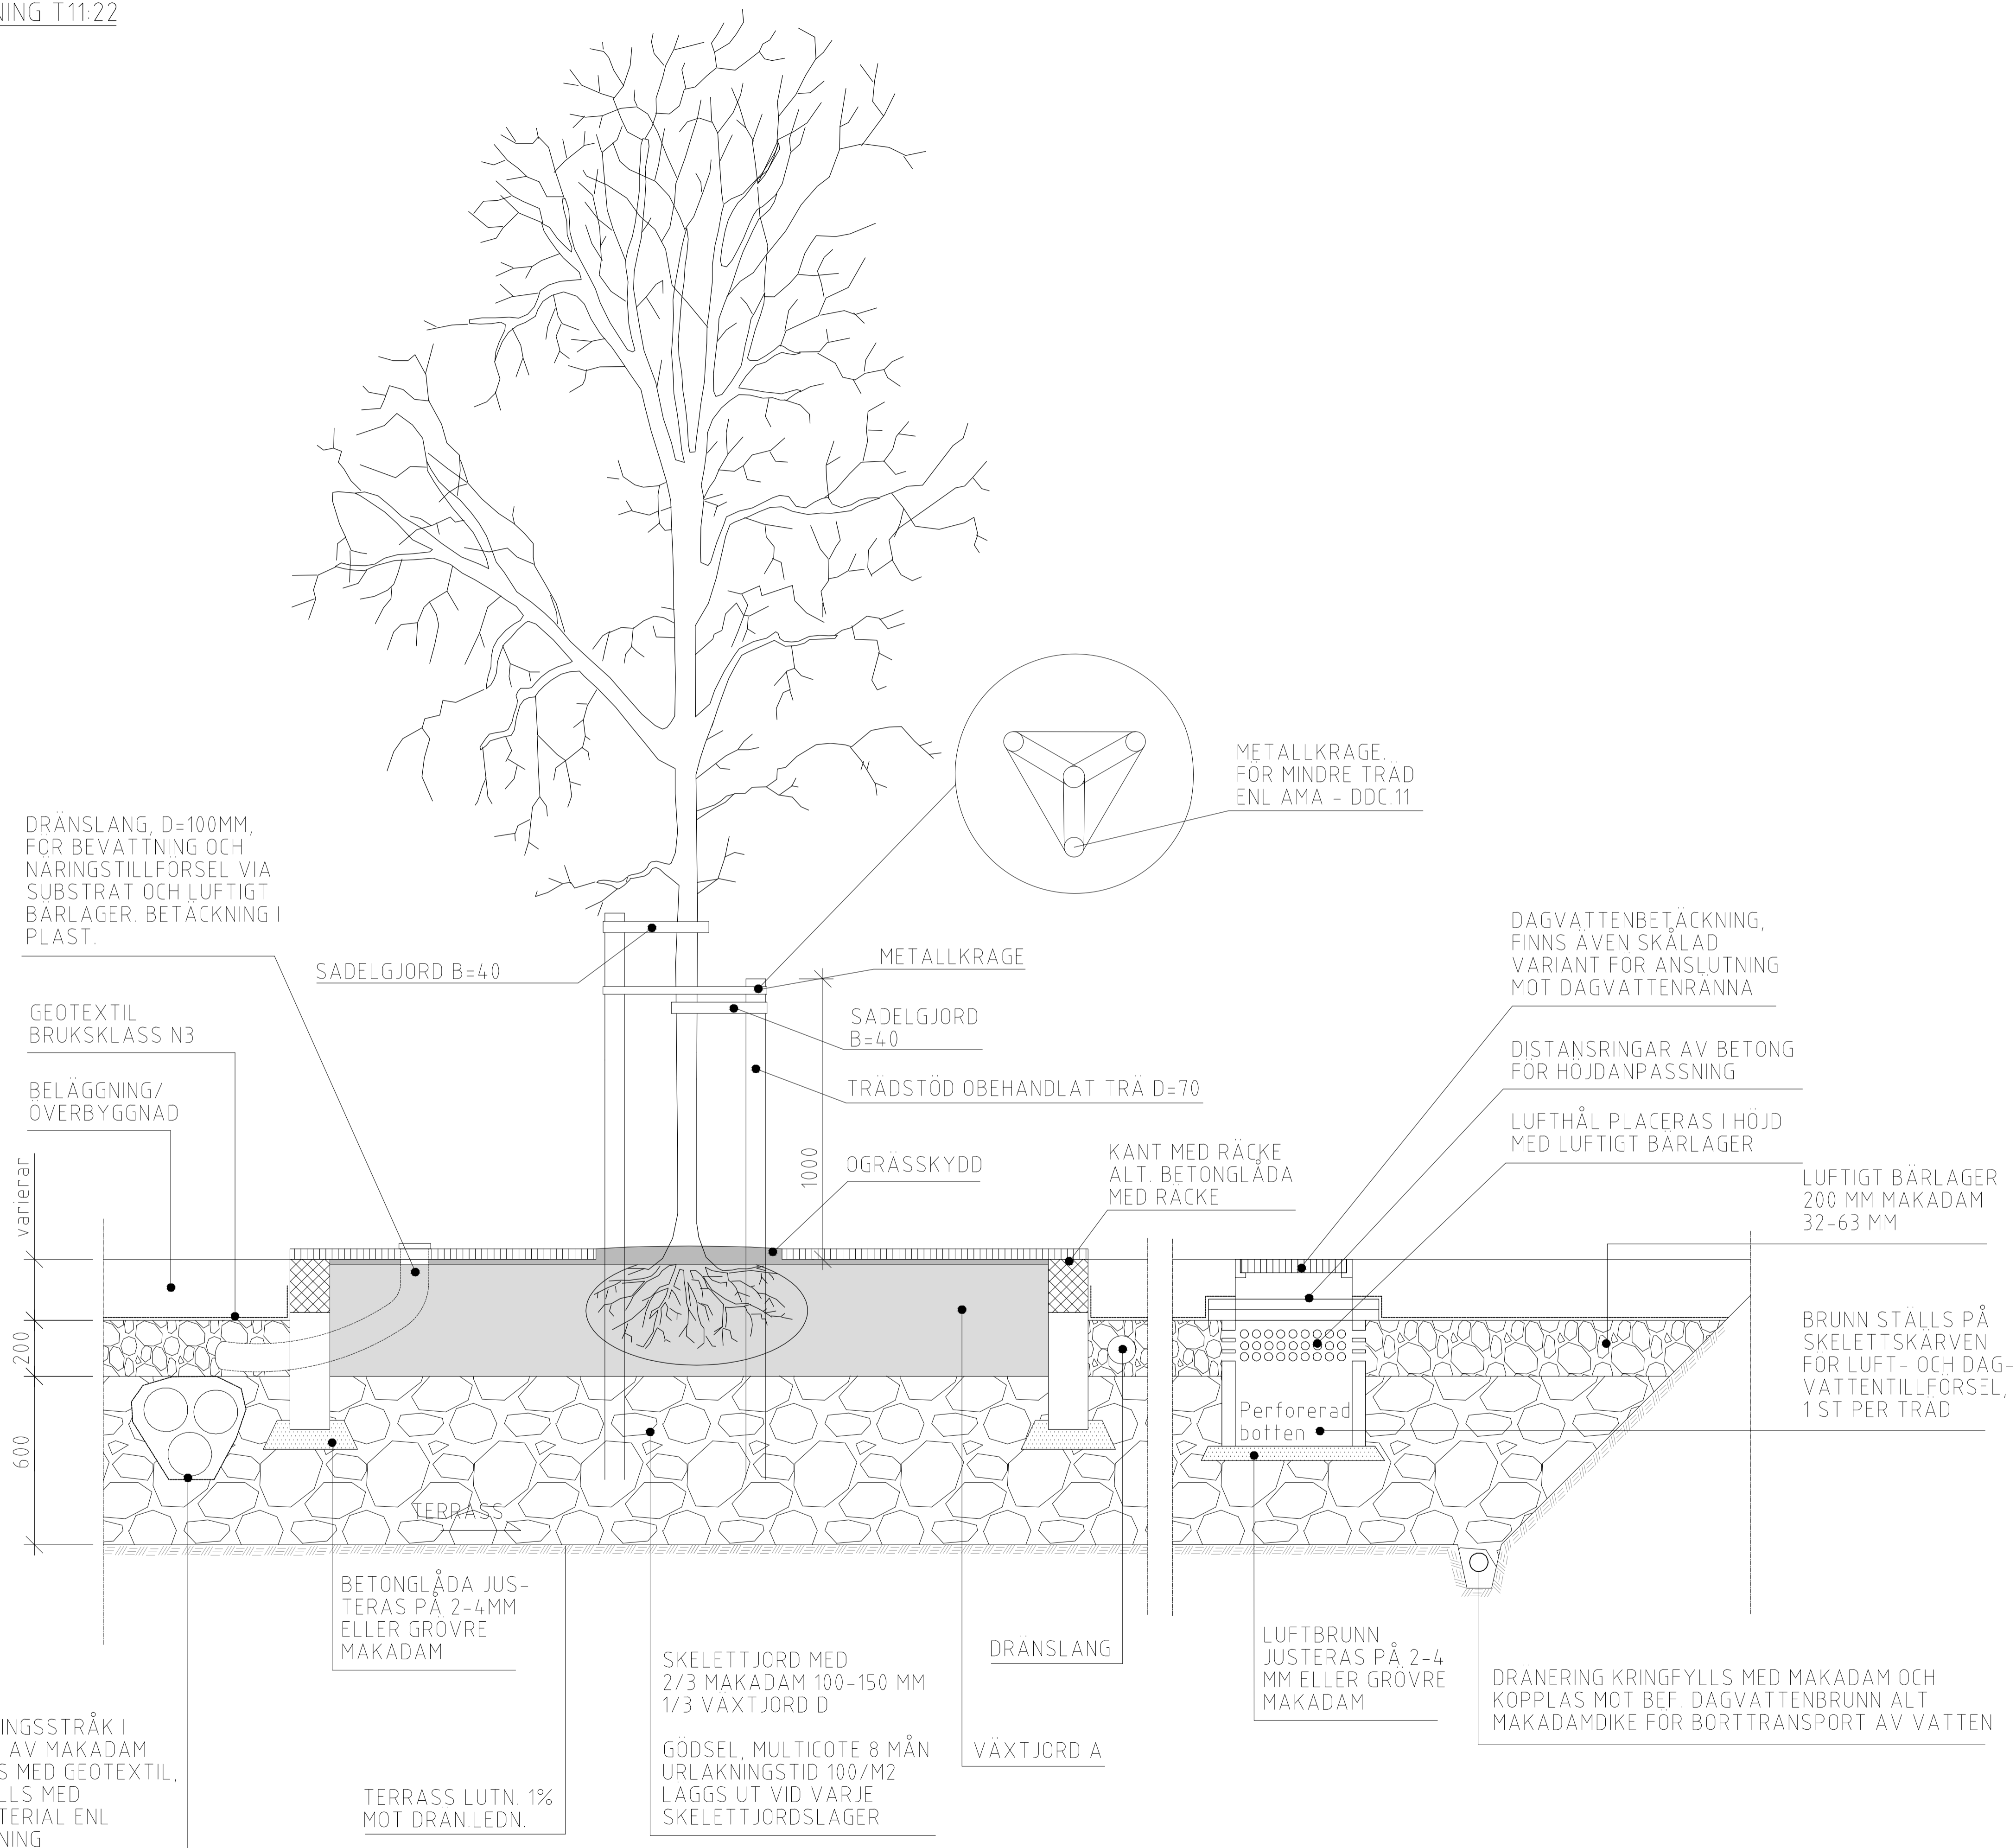

TRÄD I SKELETTJORD, ALT MED MARKGALLER

TYPRITNING T11:22

ANMÄRKNING

VÄXTJORD ENLIGT AMA ANLÄGGNING 13.

UPPBINDNING AV TRÄD ENLIGT PRINCIPRITNING AMA DDC.11:2.

PRINCIP FÖR DRÄNSLANG: ETT TRÄD I SKELETT

PRINCIP FÖR DRÄNSLANG: FLERA TRÄD I SKELETT

0 1 2M
HORIZONTAL SKALA 1:25

Nr	Ändring	DATUM	Projekt	Gransk.	Godkänd
TYPSEKTIONER PARK					
 ÖSTERÅKER Exploatering/Teknik/Mät					
TEKNISK HANDBOK					
VÄXTBÄDDAR					
ALT MED MARKGALLER					
TRÄD TYP SKELETTJORD					
GRANSK				SKALA 1:25 A3	
Godkänd: 2017-02-10			RITNINGSNR T11.22		REV