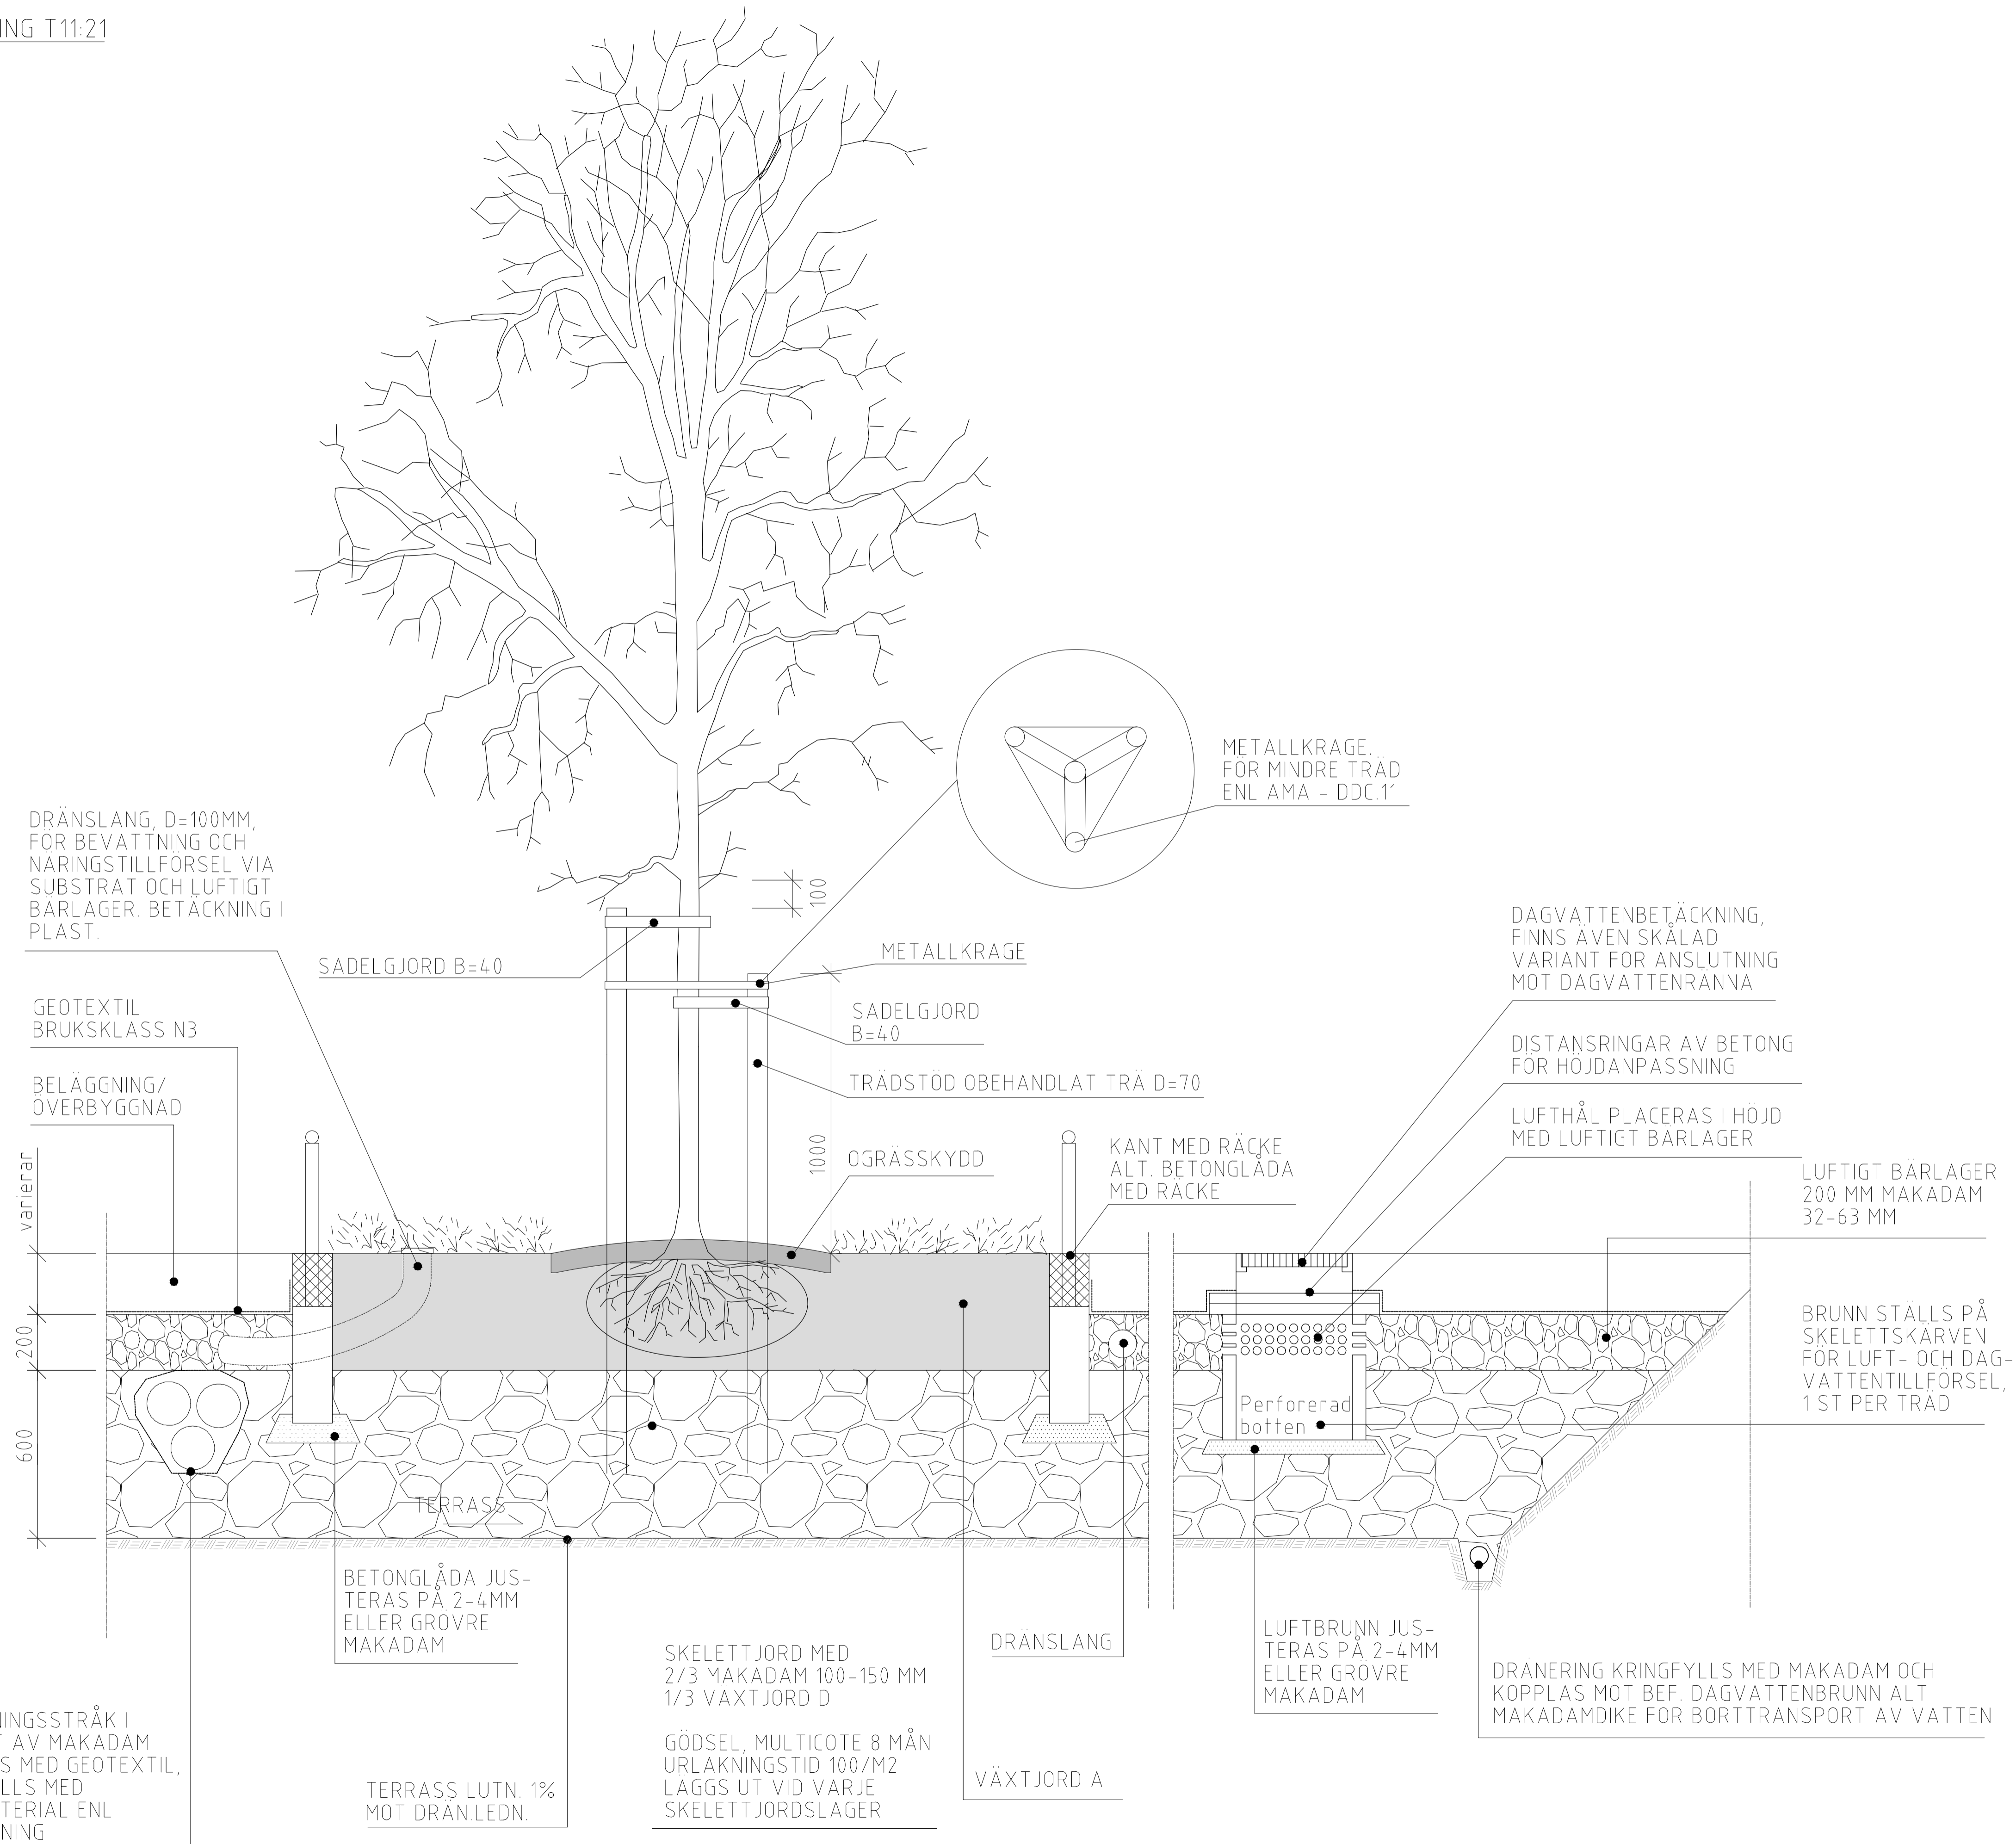

# TRÄD I SKELETTJORD, ALT. MED MARKTÄCKANDE VEGETATION

TYPRITNING T11:21

## ANMÄRKNING

VÄXTJORD ENLIGT AMA ANLÄGGNING 13.

UPPBINDNING AV TRÄD ENLIGT PRINCIPRITNING AMA DDC.11:2.

PRINCIP FÖR DRÄNSLANG: ETT TRÄD I SKELETT

PRINCIP FÖR DRÄNSLANG: FLERA TRÄD I SKELETT

0 1 2M  
HORIZONTAL SKALA 1:25

Nr	Ändring	DATUM	Projekt	Gransk	Godkänd
<b>TYPSEKTIONER PARK</b>					
 <b>Österåker</b> Exploatering/Teknik/Mät					
TEKNISK HANDBOK ÖSTERÅKER					
VÄXTBÄDDAR					
ALT MED MARKTÄCKANDE VÄXTER					
TRÄD TYP SKELETTJORD					
GRANSK		SKALA		REV	
Godkänd:		2017-02-10		T11:21	