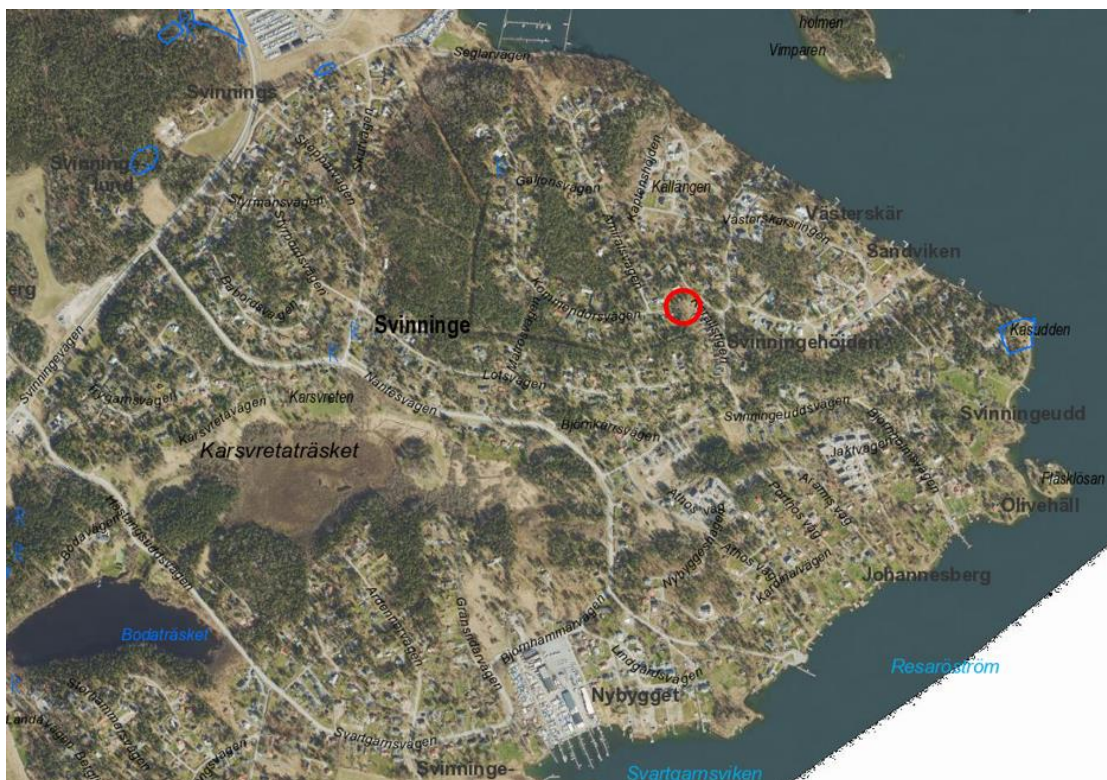

Karta över föreslagen placering av lekplats

Kartan visar den föreslagna placeringen av lekplats vid Västerskärsringen i Svinninge.

/2022-08-29