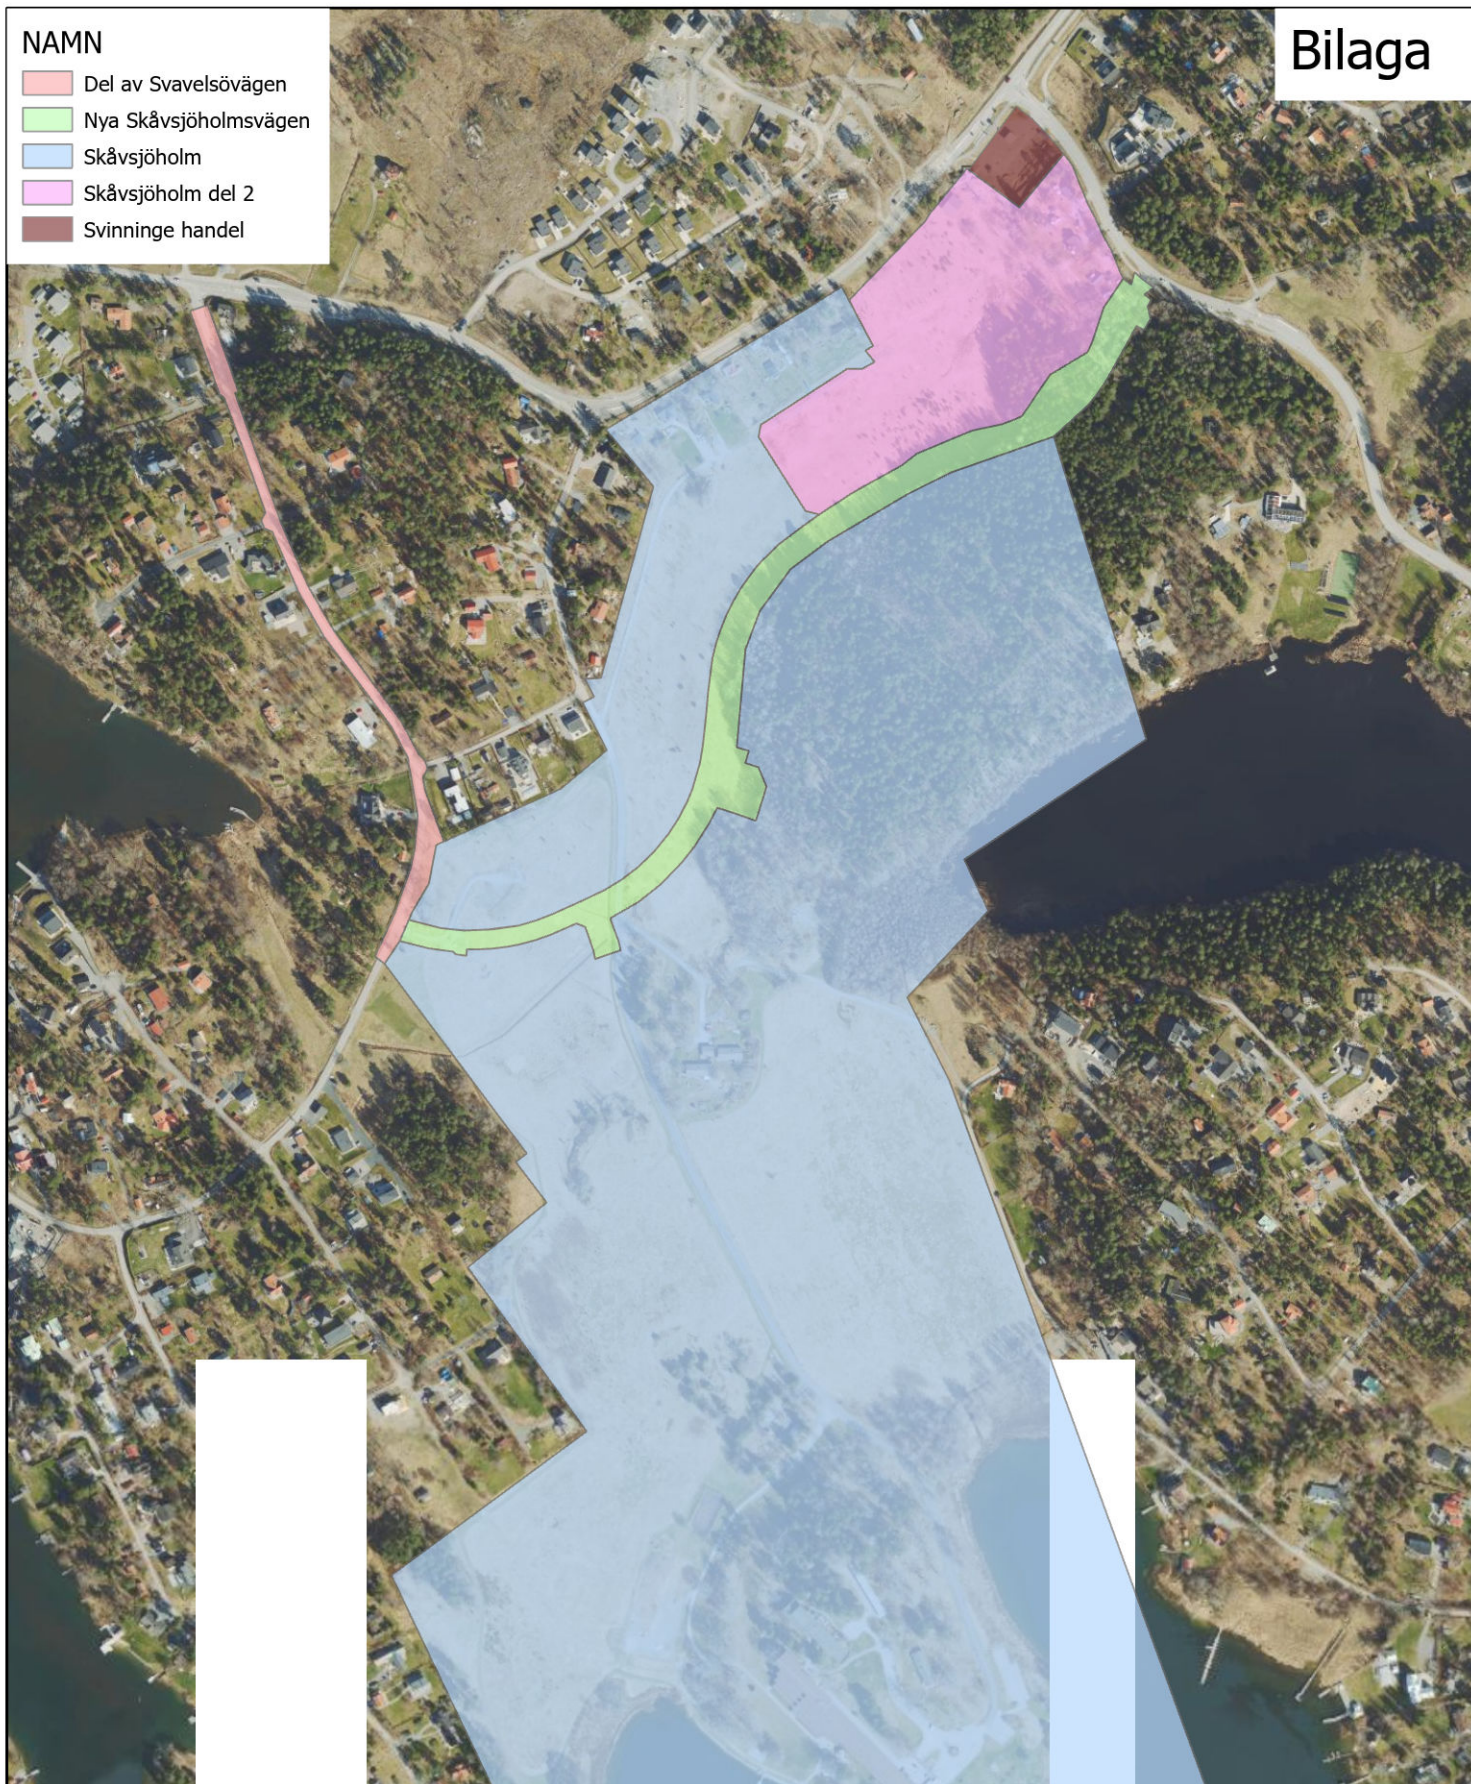

NAMN

- Del av Svavelsövägen
- Nya Skåvsjöholmsvägen
- Skåvsjöholm
- Skåvsjöholm del 2
- Svinninge handel

Kartbilaga till tjänsteutlåtande 20250324

Avslut av planarbete gällande
upprättande av detaljplan för
Skåvsjöholm samt Skåvsjöholm del 2