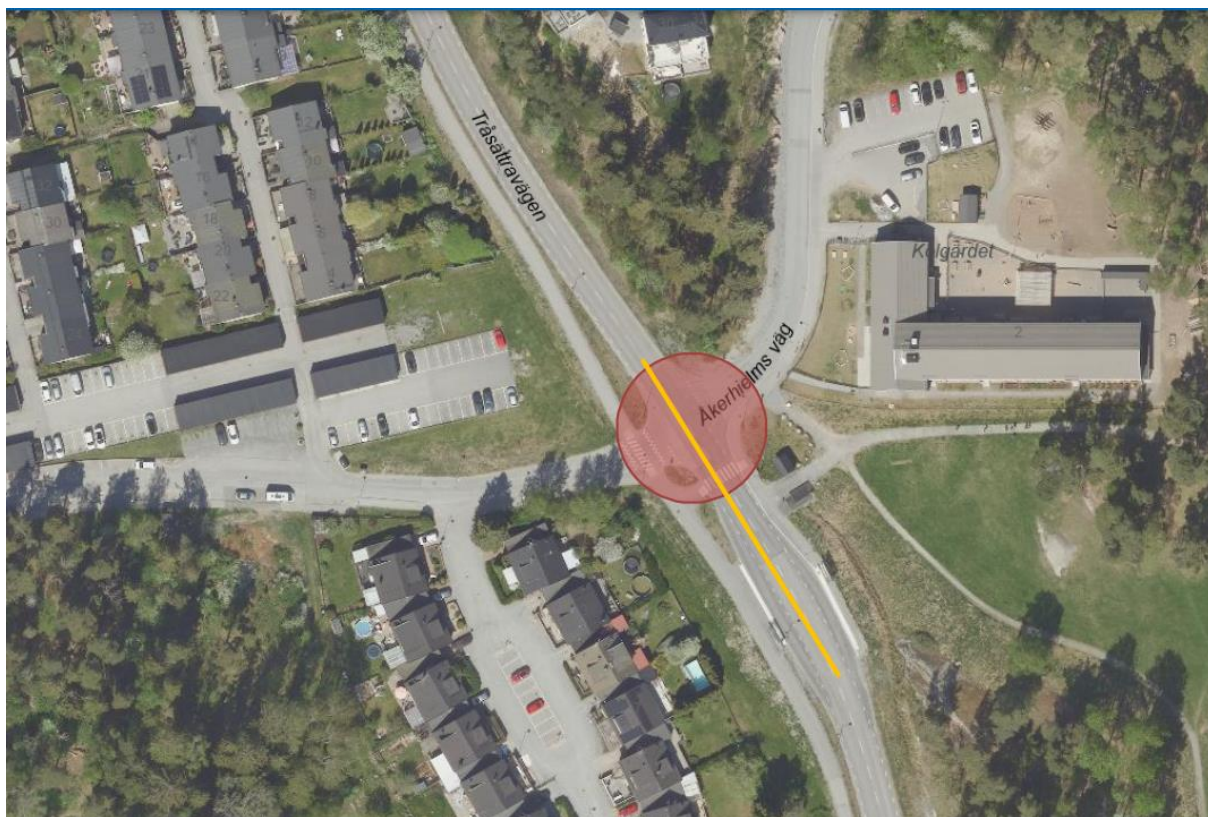

Platsen på Tråsättravägen som refereras till i medborgarförslaget enligt röd cirkel

Föreslagen sträcka med sänkt hastighet enligt gult streck