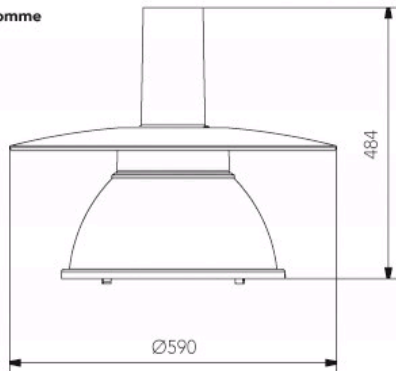

stockholm II

design olle anderson

ateljé Lyktan

adress SE-296 81 Åhus, Sweden
tel +46 (0)44-28 98 00, fax +46 (0)44-28 98 38
info@ateljé-lyktan.se, www.ateljé-lyktan.se

Med fast nippel G3/4"	Ø=590 H=484	35W ME E27	205631
Med fast nippel G3/4"	Ø=590 H=484	57W FSM-E GX24q5	205632
Med fast nippel G3/4"	Ø=590 H=484	60W CPO-TW PGZ12	205633
Med fast nippel G3/4"	Ø=590 H=484	70/50W SE/E, 70/50W ME* E27	205634
Tillbehör			
För stolparm Ø48			205160
För stolparm Ø60			205161
För stolparm Ø60 5°			205162

*För ljuskälla med tändspänning max 2,3 kV.

Stomme