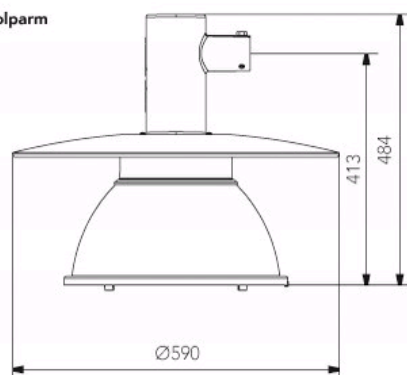

stockholm II

design olle anderson

ateljé Lyktan

adress SE-296 81 Åhus, Sweden
tel +46 (0)44-28 98 00, fax +46 (0)44-28 98 38
info@ateljé-lyktan.se, www.ateljé-lyktan.se

Med fast nippel G3/4"	Ø=590 H=484	35W ME E27	205631
Med fast nippel G3/4"	Ø=590 H=484	57W FSM-E GX24q5	205632
Med fast nippel G3/4"	Ø=590 H=484	60W CPO-TW PGZ12	205633
Med fast nippel G3/4"	Ø=590 H=484	70/50W SE/E, 70/50W ME* E27	205634
Tillbehör			
För stolparm Ø48			205160
För stolparm Ø60			205161
För stolparm Ø60 5°			205162

*För ljuskälla med tändspänning max 2,3 kV.

Stolparm