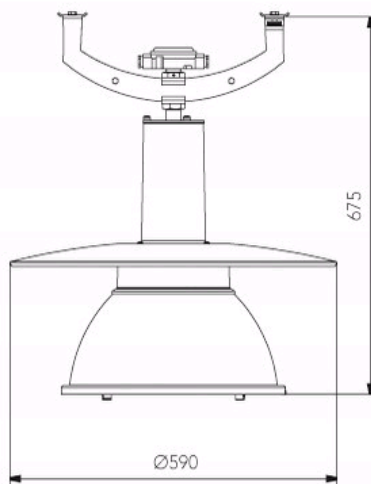

stockholm II

design olle anderson

ateljé Lyktan

adress SE-296 81 Åhus, Sweden
tel +46 (0)44-28 98 00, fax +46 (0)44-28 98 38
info@ateljé-lyktan.se, www.ateljé-lyktan.se

Med fast nippel G3/4"	Ø=590 H=484	35W ME E27	205631
Med fast nippel G3/4"	Ø=590 H=484	57W FSM-E GX24q5	205632
Med fast nippel G3/4"	Ø=590 H=484	60W CPO-TW PGZ12	205633
Med fast nippel G3/4"	Ø=590 H=484	70/50W SE/E, 70/50W ME* E27	205634
Tillbehör			
För stolparm Ø48			205160
För stolparm Ø60			205161
För stolparm Ø60 5°			205162

*För ljuskälla med tändspänning max 2,3 kV.

Lina