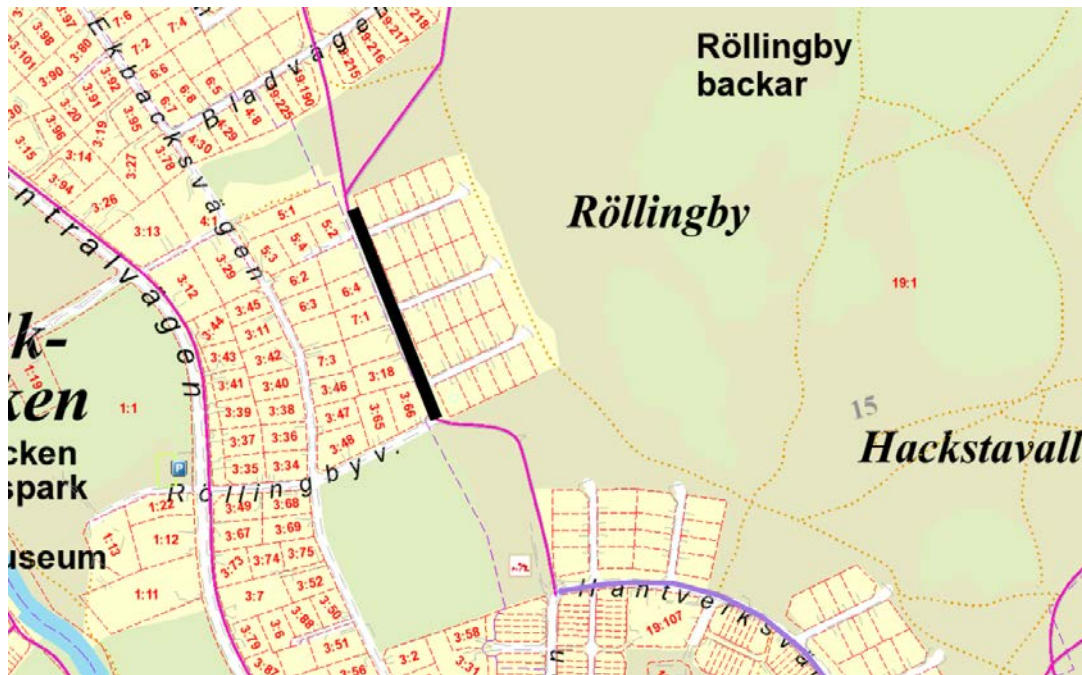

Bilaga: Karta Röllingbyvägen nr. 8-58

Röllingbyvägen nr 8-58 markerad med svart linje. Rosa sträckning är befintlig cykelväg. Hantverkarsvagen markerad med lila linje färdigställdes 2016 men har ännu inte lagts in i kartlagret.