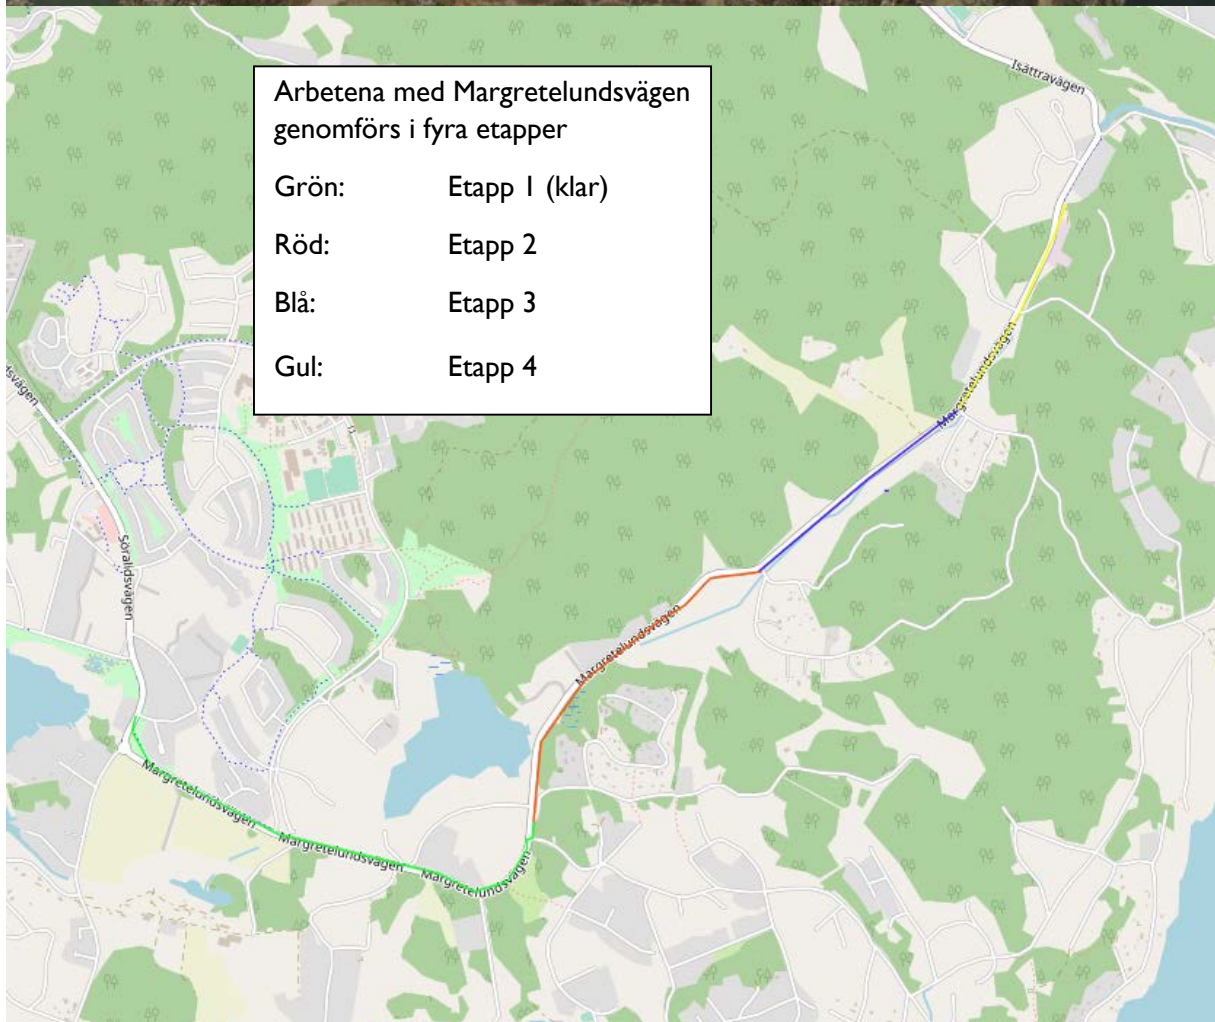

Arbetena med Margretelundsvägen
genomförs i fyra etapper

Grön: Etapp 1 (klar)

Röd: Etapp 2

Blå: Etapp 3

Gul: Etapp 4

Arbetena med Margretelundsvägen
genomförs i fyra etapper

Grön: Etapp 1 (klar)

Röd: Etapp 2

Blå: Etapp 3

Gul: Etapp 4