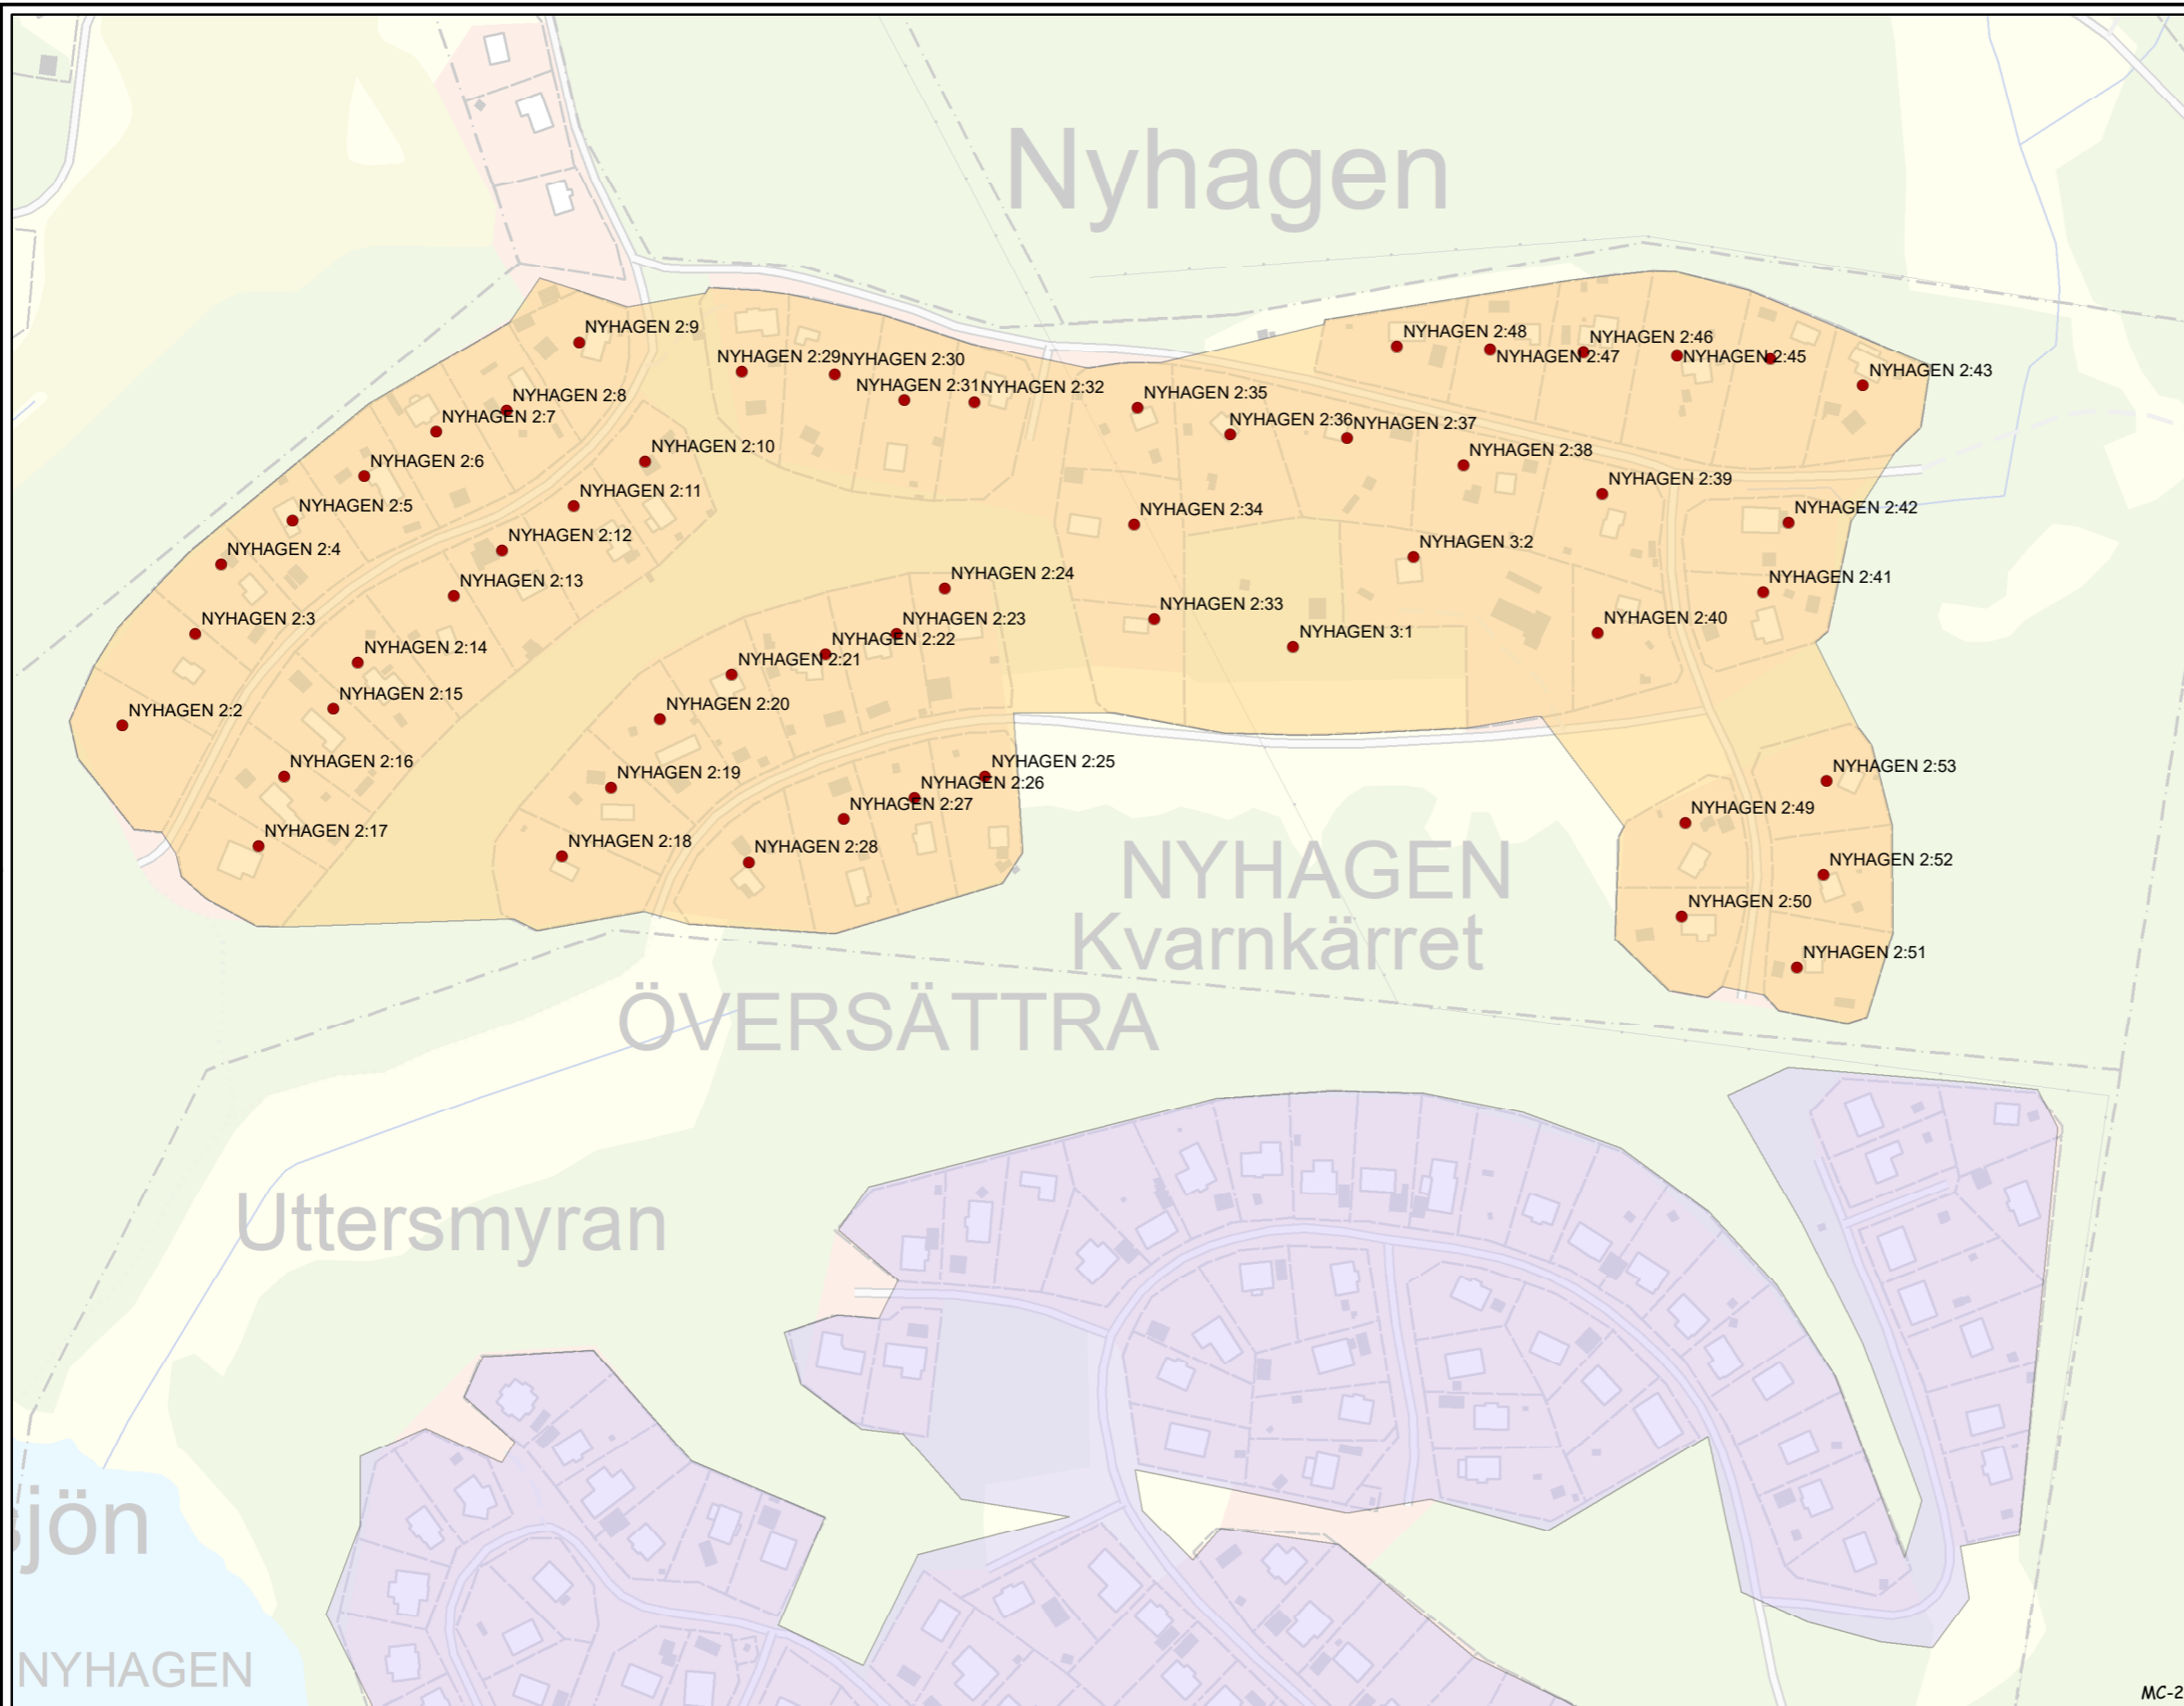

# Förslag till nytt VO - V, S i Nyhagen

Roslagsvatten

Utdrag ur Roslagsvattens VA-karta

## Uppllysning

Ledningarnas läge kan vara osäkert!

- Beslutat VO - vatten, spill
- Förslag till nytt VO - vatten, spill

Format: A3 Skala: 1:3 000

Koordinatsystem Höjdsystem

SWEREF99 18 00 RH 2000

Skapad av Roslagsvatten den

december 8, 2020

MC-20

0 75 150 300 Meter