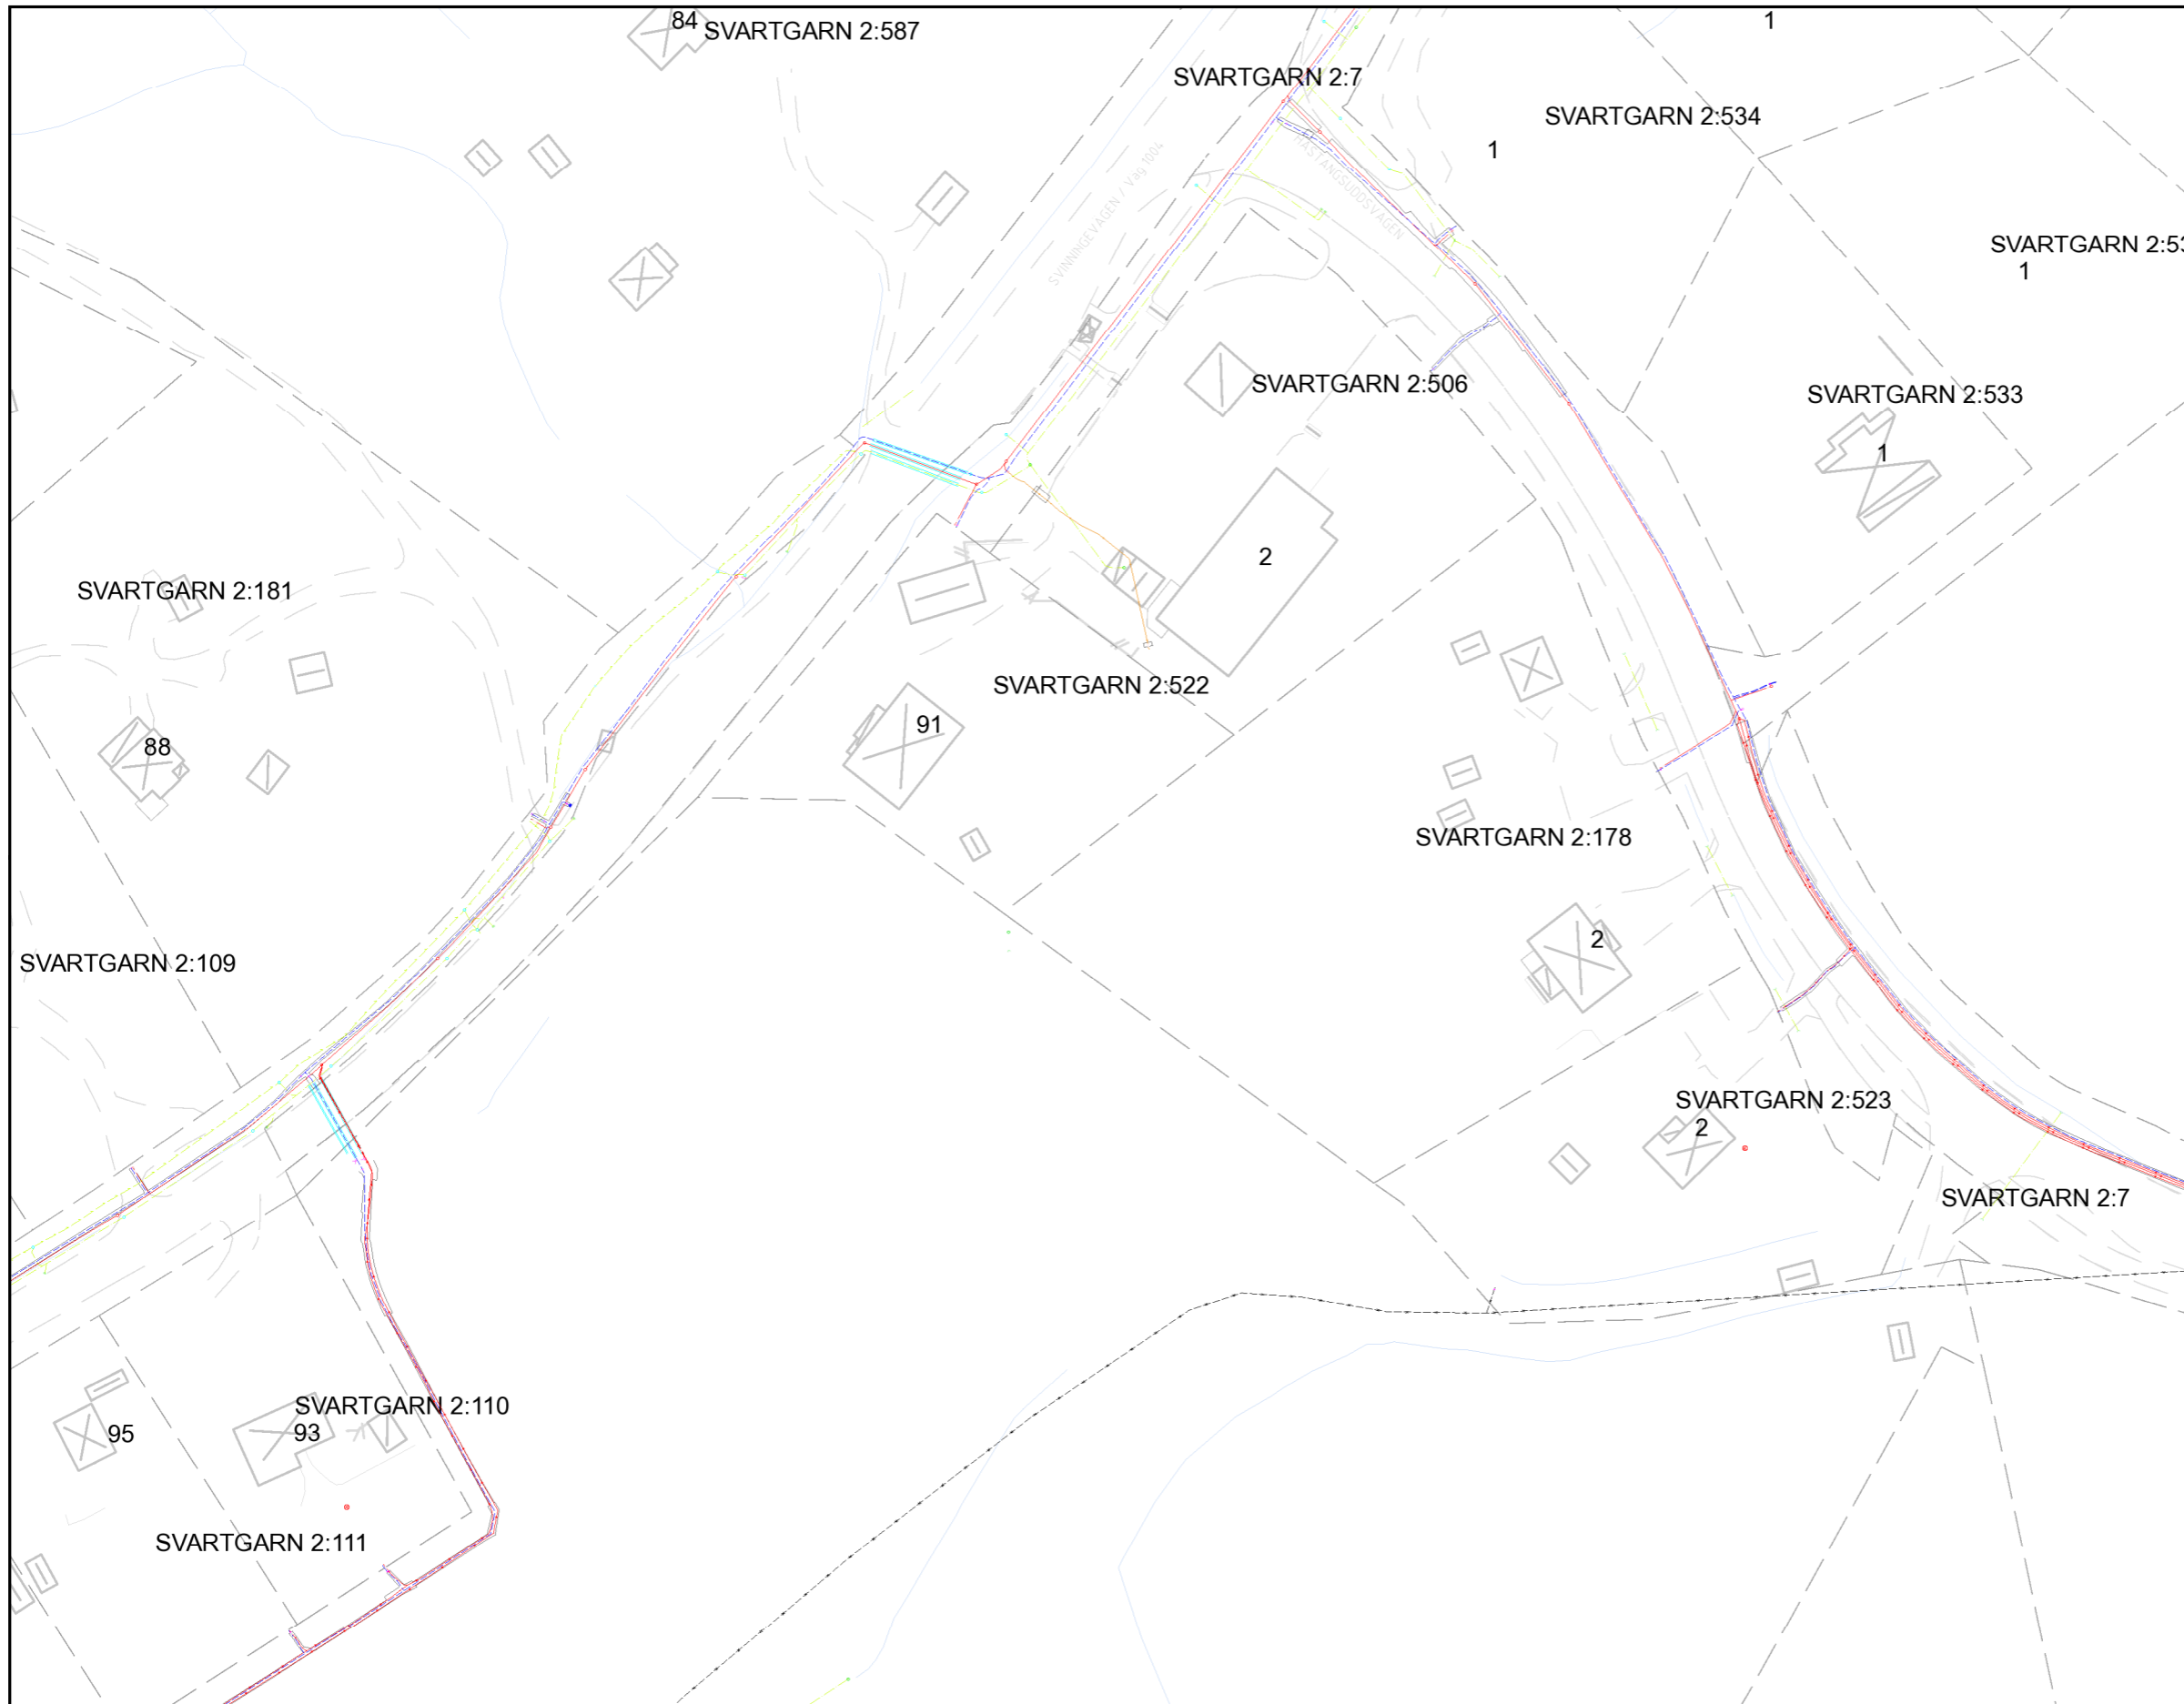

# BILAGA 10.2

Roslagsvatten

Utdrag ur Roslagsvattens VA-karta

**Upplysning**

Ledningarnas läge kan vara osäkert!

Format: A3      Skala: 1:1 000

Koordinatsystem      Höjdsystem

SWEREF99 18 00      RH 2000

Skapad av Roslagsvatten den

november 8, 2016

Karta 1

Denna ritning får ej utan vårt medgivande kopieras, delgivas annan eller eljest obehörigen användas. Överträdelse härav beivras med stöd av gällande lag. © Roslagsvatten AB